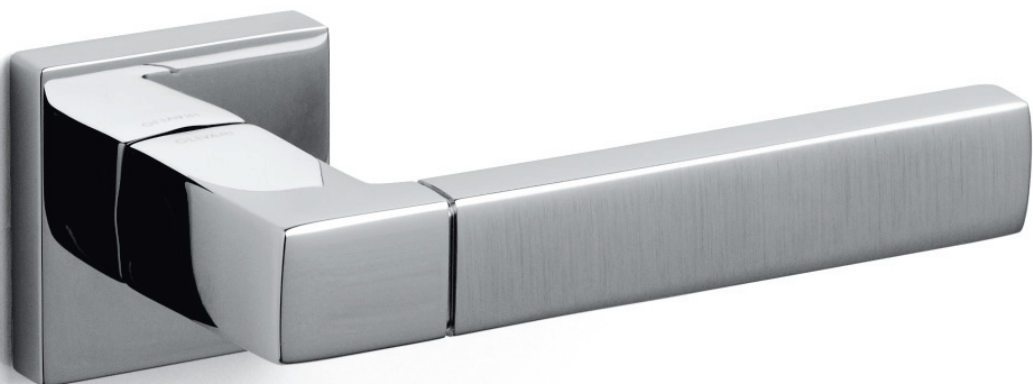

Planet Q bicolor

Luca Casini 2006

M203

C203

K203

M203RB8
M203RY8

C203

M203VB8
M203VY8

K203

ottone/brass

ZT superoro lucido-satinato/supergold bright-satinated

CA cromato-cromato opaco/chrome-mat chrome