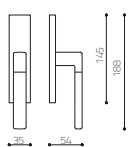

Planet Q bicolor

Luca Casini 2006

M203

C203

K203

M203RB8
M203RY8

C203

M203VB8
M203VY8