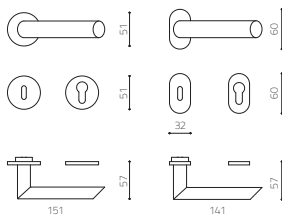

M226RB8B
M226RY8B

M226VB8B
M226VY8B