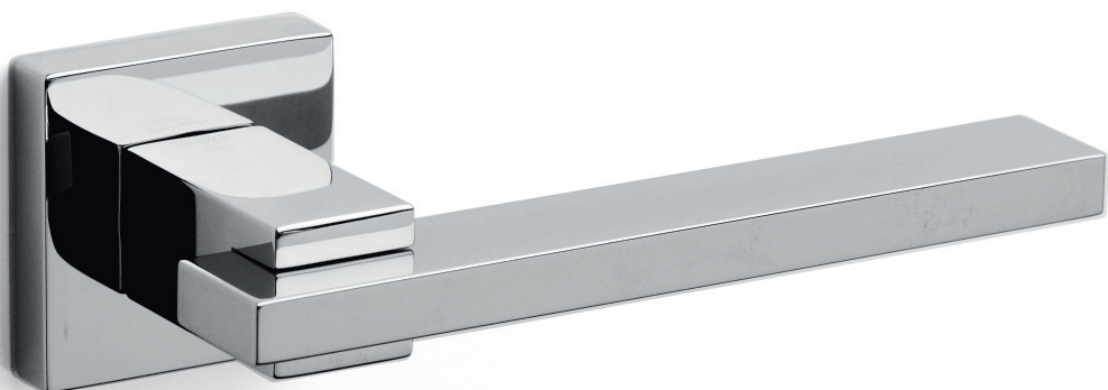

Minerva

Franco Sargiani 2006

M205

C205

K205

M205RB8
M205RY8

C205

M205VB8
M205VY8

K205

ottone/brass

EL biocromo lucido/biochrome bright

CO cromato opaco/mat chrome

IS superinox satinato/superstainlesssteel satined