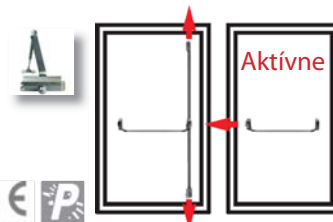

Base

2-KRÍDLOVÉ DVERE - UZAMKNUTIE 1 BOD (aktívne krídlo) + 2 BODY (pasívne krídlo)

4 univerzálne konzoly - pravo-ľavé vyhotovenie
2 vodorovné madlá (možná úprava na užšie dvere)
zámkové moduly HD (horné+dolné)
oceľové samozápadky s bezpečnostnou poistkou proti nežiaducemu otvoreniu
protikusy s vymedzovacími podložkami, skrutky
zvislé rozvory + kovové kryty 2400 mm (3400 mm)

záruka 10 rokov

antibakteriálny povrch **zadarmo**

povrchy: červeno-čierne, sivé

Base 2K-B/HD

dverné krídlo	šírka			
	1300 mm		1500 mm	
výška	bez DPH	s DPH	bez DPH	s DPH
2270 mm	378,00	453,60	406,00	487,20
3400 mm	398,00	477,60	428,00	513,60

Aktívne krídlo sa otvára ako prvé a zatvára ako posledné