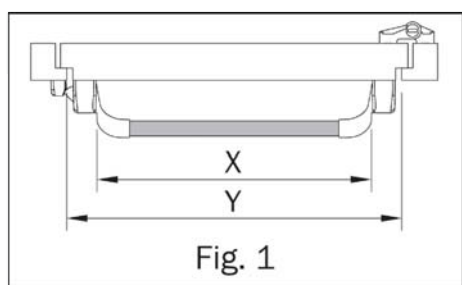

žiadajte kovanie s týmto antibakteriálnym logom

Keďže panikové kovania sa umiestňujú všade tam, kde sa vyžaduje hygiena a ochrana zdravia ako napríklad klinikách, sanatóriách, wellness centrách, či supermarketoch, firma ISEO sa rozhodla aplikovať antibakteriálnu povrchovú úpravu a zvyšovať tak ochranu zdravia vo všetkých verejných budovách. Preto sú panikové kovania ISEO opatrené antibakteriálnou povrchovou úpravou Antigerm, ktorá je certifikovaná centrol molekúlárnej medicíny na Univerzite v Padove.

Efekt povrchovej úpravy Antigerm je trvalý a nevyžaduje žiadnu údržbu. Neustále uvoľňovanie iónov striebra zaručuje efektívne pôsobenie počas celej doby životnosti produktu, dokonca aj v prípade poškodenia povrchu.

Všetky panikové kovania ISEO teraz bojujú nielen proti panike, ale aj proti baktériám a hlavne proti zvyšovaniu Vašich nákladov. Pretože antibakteriálna povrchová úprava je bezplatnou súčasťou každého panikového kovania ISEO a nevyžaduje si dodatočné investície. Takto sa zvyšuje Vaša bezpečnosť, spoľahlivosť a celková užitočnosť produktu.

Efektívna dĺžka pohyblivého ramena (X) musí byť čo najbližšie k celkovej šírke dverí (Y) a nikdy nie menej ako 60%