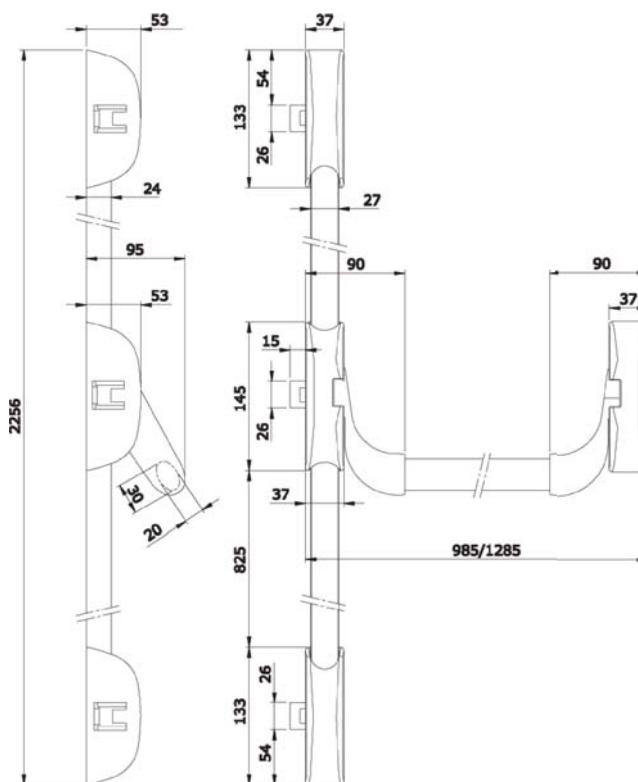

UZAMKNUTIE 3-BODOVÉ (3BBB)

PANIKOVÉ KOVANIA