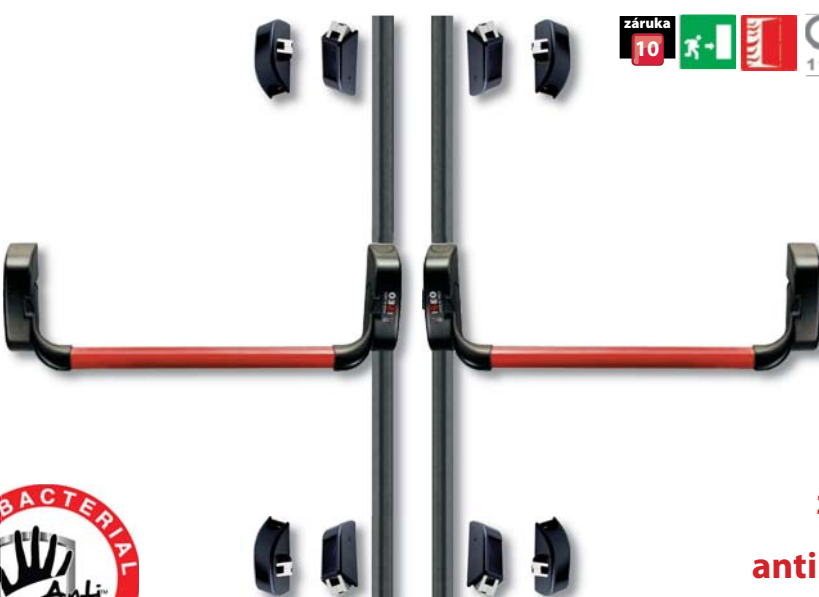

Aktívne krídlo sa otvára ako prvé a zatvára ako posledné

Base

2-KRÍDLOVÉ DVERE - UZAMKNUTIE 2 BODY (aktívne krídlo) + 2 BODY (pasívne krídlo)

Base 2K-BB/HD

Base 2K-HD/HD

dverné krídlo	šírka			
	1300 mm		1500 mm	
výška	bez DPH	s DPH	bez DPH	s DPH
2270 mm	497,00	596,40	509,00	610,80
3400 mm	521,00	625,20	532,00	638,40