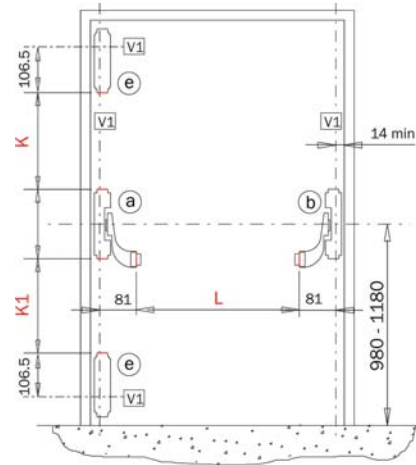

bočné zamykanie

zvislé zamykanie do bodu na ráme

bočné zamykanie do krídla