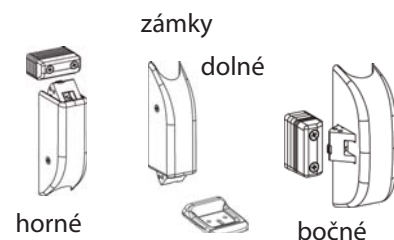

montáž na

- jednokrídlové i dvojkridlové,
- všeobecné i protipožiarne dvere
- dvere z úzkych profilov - šírka konzoly 37 mm
- montážna doska zaručí pevné ukotvenie na konštrukciu dverí v prípade vysokej frekvencie používania

konzoly

Hmax=3400mm
Lmax=1500mm

Na protipožiarne dvere
v súlade s normou EN 1634-1

vodorovné madlo

zvislé rozvory

horné

dolné

bočné