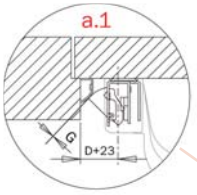

Rozmer „D“ musí byť v rozsahu od 9 do 12 mm. Ak dĺžka krídla a vynosie pántu vyžadujú $D > 12$ mm, montáž je nemožná.

Pre správnu funkciu bezpečnostnej poistky musí byť vzdialenosť G rovná 0.

zvislé zamykanie

bočné zamykanie

bočné zamykanie do bodu na ráme

bočné zamykanie do zárubne

zvislé zamykanie do zárubne

zvislé zamykanie do bodu na ráme

bočné zamykanie do krídla

bočné zamykanie do zárubne

bočné zamykanie do bodu na ráme