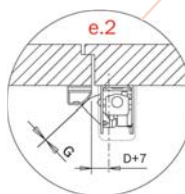

Rozmer „D“ musí byť v rozsahu od 9 do 12 mm. Ak dĺžka krídla a vynosie pántu vyžadujú $D > 12$ mm, montáž je nemožná.

Pre správnu funkciu bezpečnostnej poistky musí byť vzdialenosť G rovná 0.

zvislé zamykanie

bočné zamykanie

bočné zamykanie do bodu na ráme

bočné zamykanie do zárubne

zvislé zamykanie do zárubne

zvislé zamykanie do bodu na ráme

bočné zamykanie do krídla

bočné zamykanie do zárubne

bočné zamykanie do bodu na ráme