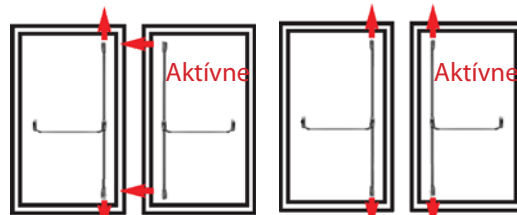

Base

2-KRÍDLOVÉ DVERE - UZAMKNUTIE 2 BODY (aktívne krídlo) + 2 BODY (pasívne krídlo)

Base 2K-BB/HD

Base 2K-HD/HD

dverné krídlo	šírka			
	1300 mm		1500 mm	
výška	bez DPH	s DPH	bez DPH	s DPH
2270 mm	497,00	596,40	509,00	610,80
3400 mm	521,00	625,20	532,00	638,40

žiadajte kovanie s týmto antibakteriálnym logom

4 univerzálne konzoly - pravo-ľavé vyhotovenie
2 vodorovné madlá (možná úprava na užšie dvere)
zámkové moduly 2HD (2horné+2dolné) alebo HD (horné+dolné) + BB (2 bočné)
oceľové samozápadky s bezpečnostnou poistkou proti nežiaducemu otvoreniu
protikusy s vymedzovacími podložkami, skrutky
2- krát zvislé rozvory + kovové kryty 2400 mm (3400 mm)

záruka 10 rokov

antibakteriálny povrch **zadarmo**

povrchy: červeno-čierne, sivé

3	7	6	B	1	4	2	2	A	A

Base

2-KRÍDLOVÉ DVERE - UZAMKNUTIE 3 BODY (aktívne krídlo) + 2 BODY (pasívne krídlo)

4 univerzálne konzoly - pravo-ľavé vyhotovenie
2 vodorovné madlá (možná úprava na užšie dvere)
zámkové moduly 2HD (2horné+2dolné) alebo HD (horné+dolné) + BB (2 bočné)
oceľové samozápadky s bezpečnostnou poistkou proti nežiaducemu otvoreniu
protikusy s vymedzovacími podložkami, skrutky
2- krát zvislé rozvory + kovové kryty 2400 mm (3400 mm)

záruka 10 rokov

antibakteriálny povrch **zadarmo**

povrchy: červeno-čierne, sivé