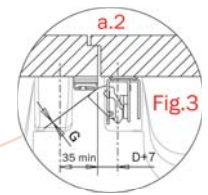

bez polodrážky