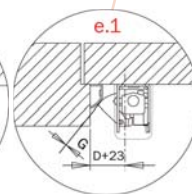

Rozmer „D“ musí byť v rozsahu od 9 do 12 mm. Ak dĺžka krídla a vynosie pántu vyžadujú $D > 12$ mm, montáž je nemožná.

Pre správnu funkciu bezpečnostnej poistky musí byť vzdialenosť G rovná 0.

zvislé zamykanie

bočné zamykanie

bočné zamykanie do bodu na ráme

bočné zamykanie do zárubne

zvislé zamykanie do zárubne

zvislé zamykanie do bodu na ráme

bočné zamykanie do krídla

bočné zamykanie do zárubne

bočné zamykanie do bodu na ráme