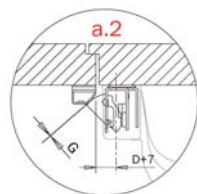

Rozmer „D“ musí byť v rozsahu od 9 do 12 mm. Ak dĺžka krídla a vynosie pántu vyžadujú $D > 12$ mm, montáž je nemožná.

Pre správnu funkciu bezpečnostnej poistky musí byť vzdialenosť G rovná 0.

zvislé zamykanie

bočné zamykanie

bočné zamykanie do bodu na ráme

bočné zamykanie do zárubne

zvislé zamykanie do zárubne

zvislé zamykanie do bodu na ráme

bočné zamykanie do krídla

bočné zamykanie do zárubne

bočné zamykanie do bodu na ráme