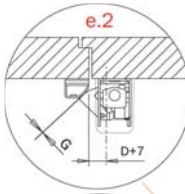

bočné zamykanie do zárubne