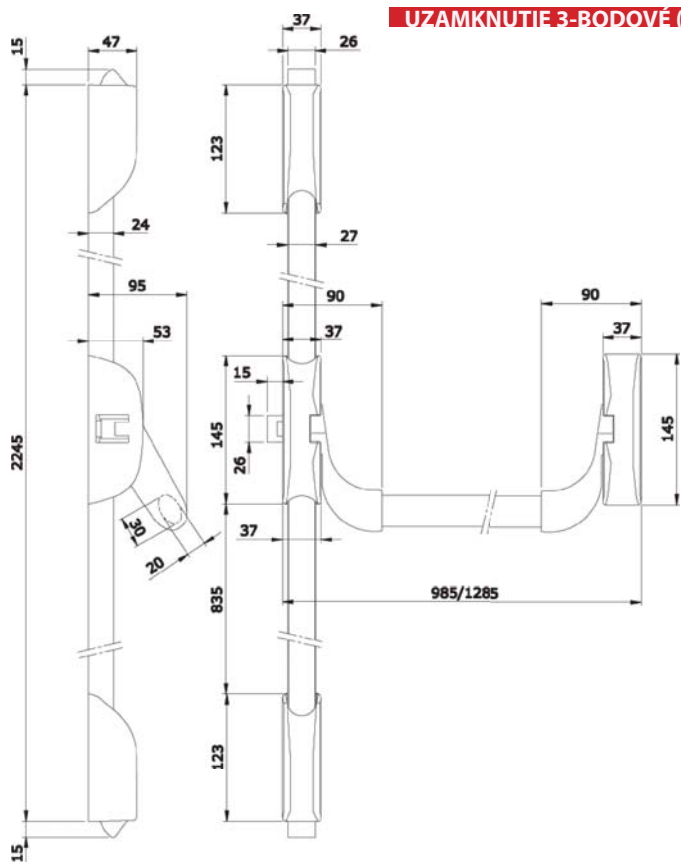

UZAMKNUTIE 3-BODOVÉ (3HBD)