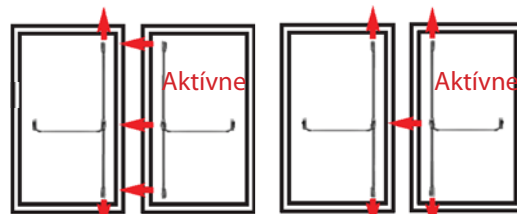

Base 2K-BBB/HD

Base 2K-BHD/HD

dverné krídlo	šírka			
	1300 mm		1500 mm	
výška	bez DPH	s DPH	bez DPH	s DPH
2270 mm	527,00	632,40	539,00	646,80
3400 mm	551,00	661,20	562,00	674,40

Antibakteriálna povrchová úprava zadarmo

3	7	6	B	1	4	2	2	A	A