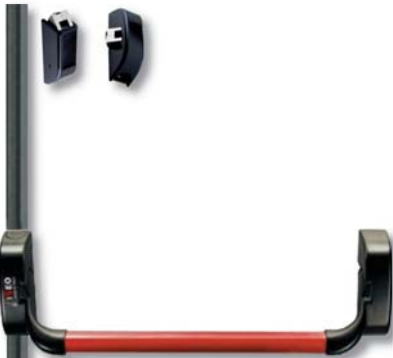

Base 1-KRÍDLOVÉ DVERE - UZAMKNUTIE 2-BODOVÉ

2 univerzálne konzoly - pravo-ľavé vyhotovenie vodorovné madlo (možná úprava na užšie dvere) zámkové moduly HD (horné+doľné) ocelové samozápadky s bezpečnostnou poistkou zvislé rozvory + kovové kryty 2400 mm (3400 mm)

záruka 10 rokov
antibakteriálny povrch **zadarmo**
povrchy: červeno-čierne, sivé

3 7 6 B 1 4 2 2 A A

2 univerzálne konzoly - pravo-ľavé vyhotovenie vodorovné madlo (možná úprava na užšie dvere) zámkové moduly BB (2 bočné) alebo HB (horné+bočné) ocelové samozápadky s bezpečnostnou poistkou zvislé rozvory + kovové kryty 2400 mm (3400 mm)

záruka 10 rokov
antibakteriálny povrch **zadarmo**
povrchy: červeno-čierne, sivé

dverné krídlo	šírka			
	1300 mm		1500 mm	
výška	bez DPH	s DPH	bez DPH	s DPH
2270 mm	218,00	261,60	233,00	279,60
3400 mm	238,00	285,60	253,00	303,60