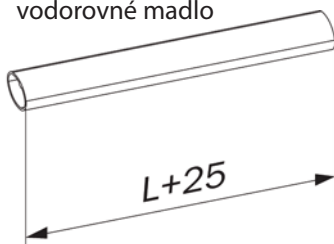

montáž na

- jednokrídlové i dvojkridlové,
- všeobecné i protipožiarne dvere
- dvere z úzkych profilov - šírka konzoly 37 mm
- montážna doska zaručí pevné ukotvenie na konštrukciu dverí v prípade vysokej frekvencie používania

konzoly

Hmax=3400mm
Lmax=1500mm

Na protipožiarne dvere
v súlade s normou EN 1634-1

vodorovné madlo

zvislé rozvory

horné

dolné

bočné