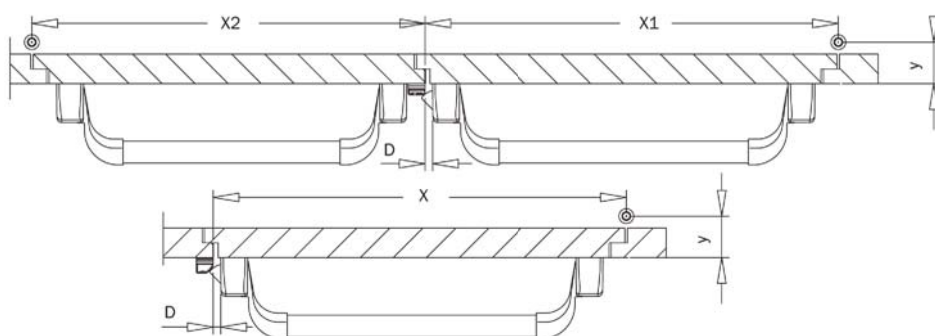

Efektívna dĺžka pohyblivého ramena (X) musí byť čo najbližšie k celkovej šírke dverí (Y) a nikdy nie menej ako 60%

UZAMKNUTIE 1-BODOVÉ

UZAMKNUTIE 3-BODOVÉ (3HBD)

UZAMKNUTIE 3-BODOVÉ (3BBB)

PANIKOVÉ KOVANIA

Rozmer „D“ musí byť v rozsahu od 9 do 12 mm. Ak dĺžka krídla a vynosie pántu vyžadujú $D > 12$ mm, montáž je nemožná.

Pre správnu funkciu bezpečnostnej poistky musí byť vzdialenosť G rovná 0.

zvislé zamykanie