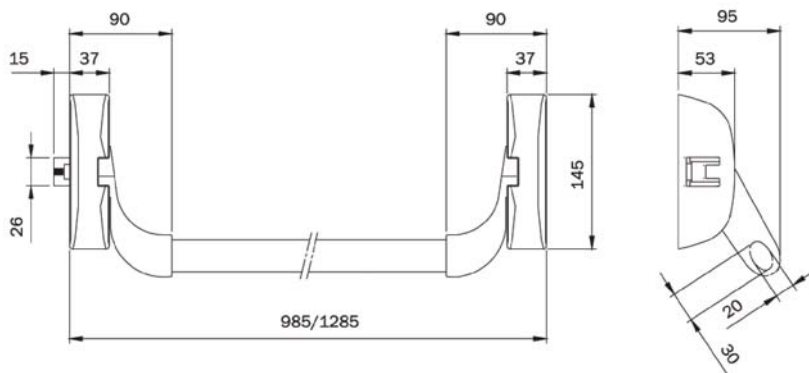

UZAMKNUTIE 1-BODOVÉ