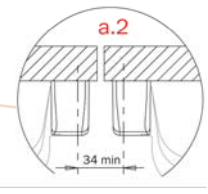

bez polodrážky