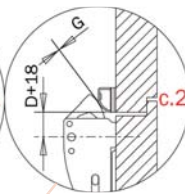

Rozmer „D“ musí byť v rozsahu od 9 do 12 mm. Ak dĺžka krídla a vynosie pántu vyžadujú $D > 12$ mm, montáž je nemožná.

Pre správnu funkciu bezpečnostnej poistky musí byť vzdialenosť G rovná 0.

zvislé zamykanie

bočné zamykanie

bočné zamykanie do bodu na ráme

bočné zamykanie do zárubne

zvislé zamykanie do zárubne

zvislé zamykanie do bodu na ráme

bočné zamykanie do krídla

bočné zamykanie do zárubne

bočné zamykanie do bodu na ráme