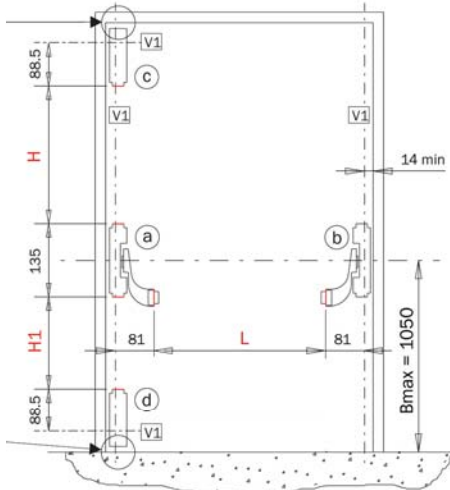

Efektívna dĺžka pohyblivého ramena (X) musí byť čo najbližšie k celkovej šírke dverí (Y) a nikdy nie menej ako 60%

UZAMKNUTIE 1-BODOVÉ

UZAMKNUTIE 3-BODOVÉ (3HBD)

UZAMKNUTIE 3-BODOVÉ (3BBB)

PANIKOVÉ KOVANIA

Rozmer „D“ musí byť v rozsahu od 9 do 12 mm. Ak dĺžka krídla a vynosie pántu vyžadujú $D > 12$ mm, montáž je nemožná.

Pre správnu funkciu bezpečnostnej poistky musí byť vzdialenosť G rovná 0.

zvislé zamykanie