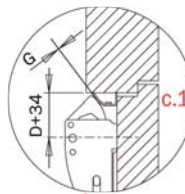

Rozmer „D“ musí byť v rozsahu od 9 do 12 mm. Ak dĺžka krídla a vynosie pántu vyžadujú $D > 12$ mm, montáž je nemožná.

Pre správnu funkciu bezpečnostnej poistky musí byť vzdialenosť G rovná 0.

zvislé zamykanie

bočné zamykanie

bočné zamykanie do bodu na ráme

bočné zamykanie do zárubne

zvislé zamykanie do zárubne

zvislé zamykanie do bodu na ráme

bočné zamykanie do krídla

bočné zamykanie do zárubne

bočné zamykanie do bodu na ráme