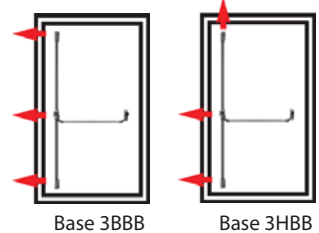

dverné krídlo	šírka			
	1300 mm		1500 mm	
výška	bez DPH	s DPH	bez DPH	s DPH
2400 mm	258,00	309,60	273,00	327,60
3400 mm	278,00	333,60	293,00	351,60