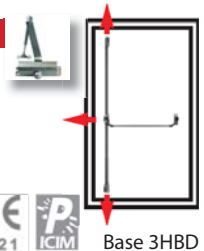

dverné krídlo	šírka			
	1300 mm		1500 mm	
výška	bez DPH	s DPH	bez DPH	s DPH
2270 mm	242,00	290,40	257,00	308,40
3400 mm	262,00	314,40	277,00	332,40