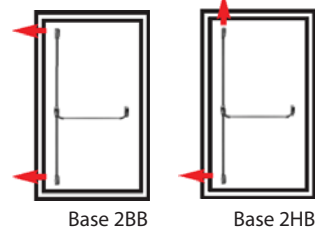

dverné krídlo	šírka			
	1300 mm		1500 mm	
výška	bez DPH	s DPH	bez DPH	s DPH
2400 mm	237,00	284,40	252,00	302,40
3400 mm	257,00	308,40	272,00	326,40