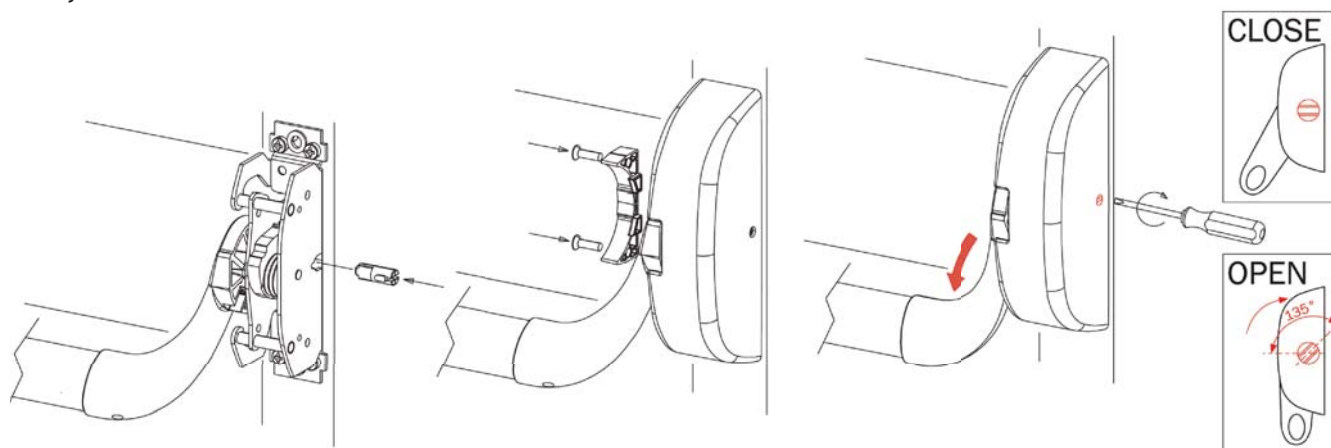

Trvalá antibakteriálna ochrana

Antigerm je antibakteriálna povrchová úprava založená na postupnom uvoľňovaní iónov striebra, ktoré prenikajú do mikróbov, napádajú ich DNA a zabraňujú ich množeniu. Povrchová úprava Antigerm nie je pre ľudí škodlivá a už v priebehu niekoľkých minút je schopná zneškodniť viac ako **650 druhov baktérií** (Salmonella, Legionella, MRSA). Pôsobí 24 hodín denne, 7 dní v týždni, čím **znižuje výskyt baktérií o viac ako 99%**.

Vo verejných priestoroch je nevyhnutná trvalá bezpečnosť a ochrana pred nákazou. Každý rok sa v európskych nemocniciach nakazí viac ako 4,1 milióna obyvateľov. Práve v týchto zariadeniach sa pohybujú ľudia so zníženou imunitou a infekcie neradno podceňovať. Nemenej dôležité je chrániť ľudí v nákupných centrách, verejných budovách, školách, škôlkach a iných objektoch s vysokou návštevnosťou.

žiadajte kovanie s týmto antibakteriálnym logom

Keďže panikové kovania sa umiestňujú všade tam, kde sa vyžaduje hygiena a ochrana zdravia ako napríklad klinikách, sanatóriách, wellness centrách, či supermarketoch, firma ISEO sa rozhodla aplikovať antibakteriálnu povrchovú úpravu a zvyšovať tak ochranu zdravia vo všetkých verejných budovách. Preto sú panikové kovania ISEO opatrené antibakteriálnou povrchovou úpravou Antigerm, ktorá je certifikovaná centrol molekúlárnej medicíny na Univerzite v Padove.

Efekt povrchovej úpravy Antigerm je trvalý a nevyžaduje žiadnu údržbu. Neustále uvoľňovanie iónov striebra zaručuje efektívne pôsobenie počas celej doby životnosti produktu, dokonca aj v prípade poškodenia povrchu.