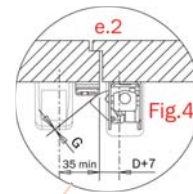

Rozmer „D“ musí byť v rozsahu od 9 do 12 mm. Ak dĺžka krídla a vynosie pántu vyžadujú $D > 12$ mm, montáž je nemožná.

Pre správnu funkciu bezpečnostnej poistky musí byť vzdialenosť G rovná 0.

zvislé zamykanie

bočné zamykanie

bočné zamykanie do bodu na ráme

bočné zamykanie do zárubne

zvislé zamykanie do zárubne

zvislé zamykanie do bodu na ráme

bočné zamykanie do krídla

bočné zamykanie do zárubne

bočné zamykanie do bodu na ráme