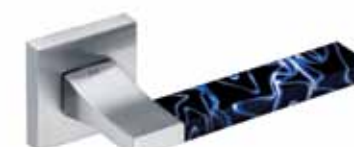

CHANGE S

DESIGN: SANDRO SANTANTONIO

CHRÓM MAT/MAGIC BLUE