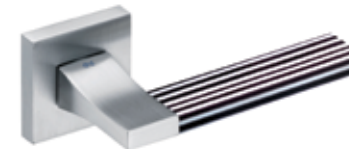

CHANGE S

DESIGN: SANDRO SANTANTONIO

CHRÓM MAT/PÁSIKY