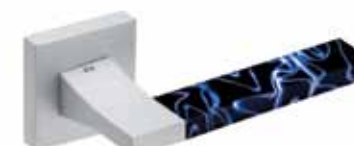

CHANGE S

DESIGN: SANDRO SANTANTONIO

BIELA MAT/MAGIC BLUE