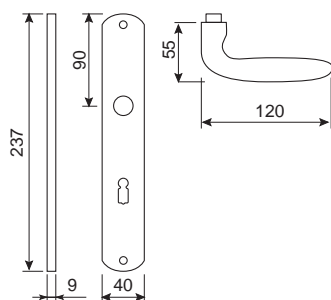

Verena

F1

F1

Verena R

F1

F9