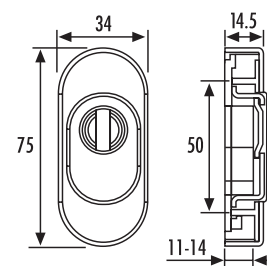

hrúbka 6 (9) mm

**Forte M  
F1**

**Forte II  
F1**

**815  
F1**

**7156  
F1**

bezp. rozety s prekrytím - pár

**6532**

bezp. rozety - pár

**dieckmann**

vnútorná vonkajšia (hrúbka 15 mm)