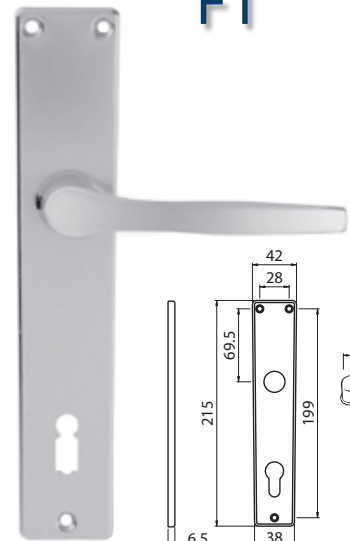

Lux B

F4

F4

F2

F2

F1

F1

Lux R

F1

F4

Lux I F1