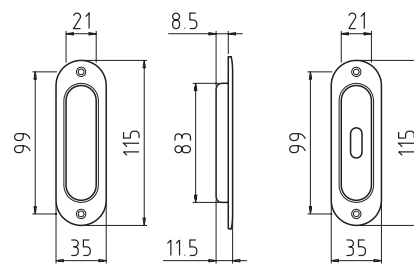

Mušle na posuvné dvere

Ema
F1

Lucy
F4

F4

F1

Interiérové rozety

F1

F2

F4

F2

F4

F9

F1

F4

F9

F1

F2

F9