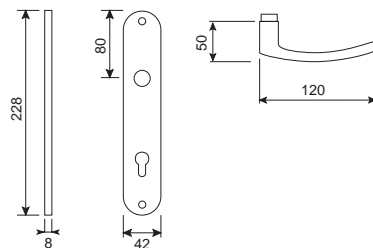

Emerald

F1

F1

F9

F9

F9

F9

Emerald R

F1

F9