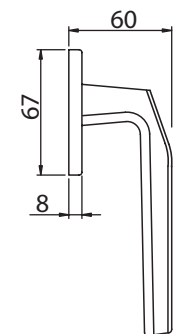

F4

F1

F4

F1

F2

Štvorhrany na okenné klůčky: 5 - 8 mm