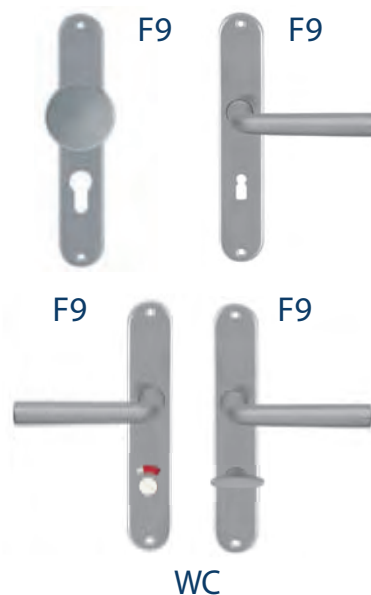

## Vito

F1

F1

guľa/kľučka

kľučka/kľučka

WC

## Vito R

F1

F9

WC  
vonkajšia

WC  
vnútorná

BB  
otvor na kľúč

PZ  
otvor na vložku