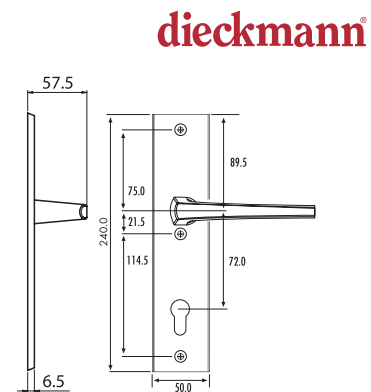

F1

F1

Certifikát NBÚ T10-0743/2005, stupeň utajenia **TAJNÉ**, platný do 24. 06. 2015