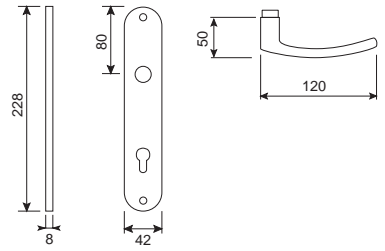

Ema

F9

F9

F1

F1

F1

F1

Ema R

F1

F9