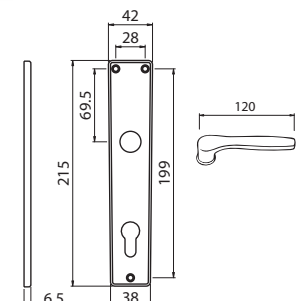

Lux B

F4

F4

F2

F2

F1

F1

Lux R

F1

F4

Lux I F1