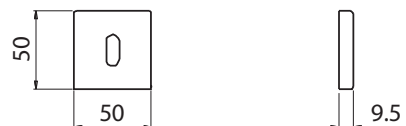

Archimede R F1

kľučka/kľučka

Guľa

F4

F1

F2

F9

všetky modely s rozetou môžu byť kombinované ako guľa/kľučka