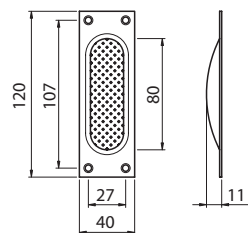

Mušle na posuvné dvere

Ema
F1

Lucy
F4

F4

F1

Interiérové rozety

F1

F2

F4

F2

F4

F9

F1

F4

F9

F1

F2

F9