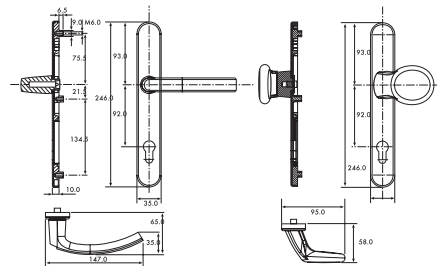

## Kronos M, Kronos II

vonkajšia strana F4, vnútorná strana F12

madlo/kľučka

madlo/kľučka  
kľučka/kľučka

**dieckmann®**