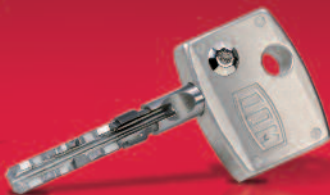

Extrémne vysoká ochrana domu, bytu a firemných priestorov

- ✓ najvyššia kvalita a bezpečnosť - **oceľová vložka** 21 rotujúcich diskov
- ✓ **extrémna ochrana proti odvrátniu**
  absolútna nemožnosť vytrhnúť jadro
- ✓ **najvyššia technologická ochrana** proti kopírovaniu kľúča
  oceľový 3D kľúč s multilineárnym profilom
- ✓ teleso cylindrickej vložky vyrobené z vysokokvalitnej zliatinovej ocele (MIM) zaručuje maximálnu odolnosť a ochranu proti odvrátniu a vytrhnutiu

trieda bezpečnosti kľúča **6** (STN EN 1303)
trieda odolnosti **4** (STN P ENV 1627)
NBÚ „**prísne tajné**“
odoláva dynamickej SG metóde („bumping“)

vyhotovenie kópie kľúča **len s bezpečnostnou kartou**
vložka dostupná v rozmeroch 60 až 260 mm
núdzová funkcia emergency **bez príplatku**
otočný gombík **bez príplatku**
zjednotenie vložiek na spoločný kľúč € 14,52
dostupná **aj v systéme generálneho kľúča**

bezpečnostná vložka s 3 kľúčami 30/30 mm
bezpečnostná vložka s 3 kľúčami 30/35 mm
kľúč navyše (pri objednávke s vložkou)
kľúč dodatočne (len po predložení bezpečnostnej karty)
predĺženie za 5 mm (do 70 mm celkovej dĺžky na jednu stranu)
predĺženie za 5 mm (nad 70 mm celkovej dĺžky na jednu stranu)
ozubený veniec (10 zubov)

€ 269,28

€	291,36
€	49,08
€	61,92
€	22,08
€	33,12
€	30,48

ceny s DPH