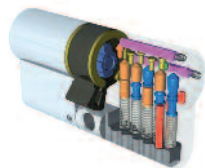

- ✓ **extrémne vysoká ochrana** proti odvrtaniu a vytrhnutiu jadra
- ✓ **najvyššia technologická ochrana** proti kopírovaniu kľúča
  pohyblivý disk v kľúči
- ✓ **vysoká ochrana proti manipulácii**
  2 odpružené horizontálne závary
  až 23 autorizačných bodov na kľúči -
  znemožňuje prekonanie vložky
- ✓ **dlhodobá patentová ochrana**