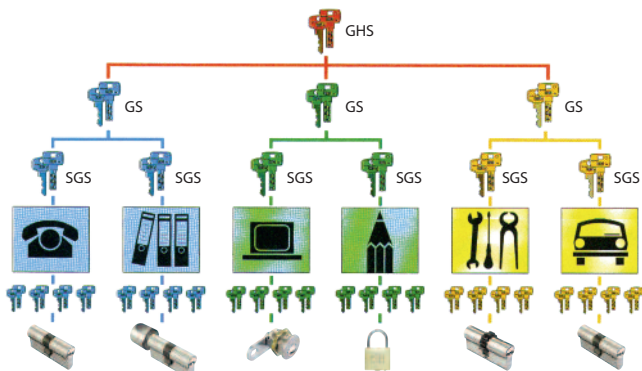

ZK – zjednotenie vložiek na spoločný kľúč

Jedným kľúčom môžete otvoriť niekoľko rôzne dlhých bezp. vložiek so **zhodným kódom**. Ideálne riešenie pre rodinné domy alebo menšie firmy.

ZHS – systém s centrálnou vložkou

Každý byt má vlastný kľúč a jednotlivé byty sa navzájom nedajú otvoriť. Pritom kľúčom od bytu otvoríte svoju schránku alebo pivnicu, ale aj spoločné priestory, napr. vchod do domu, kočíkarnu, spoločnej dielne apod. Ideálne riešenie pre obytné domy alebo menšie firmy.

HS – systém s hlavným kľúčom

Každé dvere majú vlastné individuálne kľúče. Hlavným kľúčom (HS) otvoríte všetky dvere v systéme. Ideálne pre penzióny, malé hotely alebo firmy.

GHS – systém s generálnym kľúčom

Tento systém sa skladá z viacerých HS systémov, nad ktorými je generálny kľúč (GHS). Systém môže obsahovať celý rad hlavných (HS), skupinových (GS) a podskupinových (SGS) kľúčov. Vhodné do objektov s rozvetvenou štruktúrou.

- ✓ rýchla dodacia lehota – 3 až 10 pracovných dní
- ✓ rozšírenie o ďalšie bezpečnostné vložky
- ✓ prekódovanie systému pri strate kľúča, pri zmenách prístupových práv
- ✓ dodatočné vyhotovenie duplikátov všetkých existujúcich kľúčov v systéme