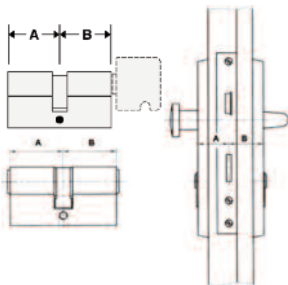

Môj dom – môj hrad

Už roky sa staráme o ochranu domova našich zákazníkov, aby sa mohli spokojne vracat domov. Ľudia, ktorí si vážia svoje súkromie sa radi spoliehajú na svetovú jednotku v bezpečnosti a zlodejom nedajú najmenšiu šancu.

Okrem zariadenia a doplnkov máme v byte niečo, čoho by sme sa neradi vzdali: pokoj, blízkych a spomienky na všetko pekné, čo sme zažili. Preto sa tak radi spoliehame na veľké značky, ktoré nám prinesú pocit bezpečia a ochrany súkromia. Práve servis veľkej značky prináša úľavu v situáciách, keď sa niečo stane a hľadáme rýchle riešenia.

key-control

Od roku 1991 nám prejavujú dôveru ľudia, ktorí uprednostňujú pocit istoty, že ich kľúče si nikto nemohol zhotoviť bez ich vedomia a súhlasu. Preto milujú **key-control**. Kľúče DOM sú absolútnou špičkou v ochrane pred neoprávneným kopírovaním. Najviac "tichých" vlámaní do bytov, domov, či kancelárií sa uskutoční prostredníctvom ilegálnych duplikátov kľúča.

Dôverujeme tradičným značkám

Na trhu sa vyskytujú rôzne kópie originálov a skúsení ľudia vedia, že pocit z nízkej ceny obvykle trvá kratšie. Na lacnom výrobku by čoskoro našli viaceré chyby, preto siahajú hneď po origináli. **Naše kľúče sa stávajú vaším každodenným spoločníkom.**