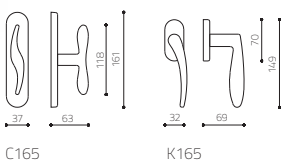

Novella

Nicola Novelletto, Roberto Volonterio 1996

M165

C165

K165

ottone/brass

LU lucido/polished
ZL superoro lucido/supergold bright

SA satinato/satined