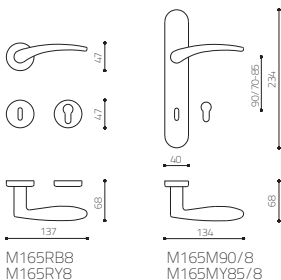

Novella

Nicola Novelletto, Roberto Volonterio 1996

M165

C165

K165

ottone/brass

LU lucido/polished
ZL superoro lucido/supergold bright

SA satinato/satined