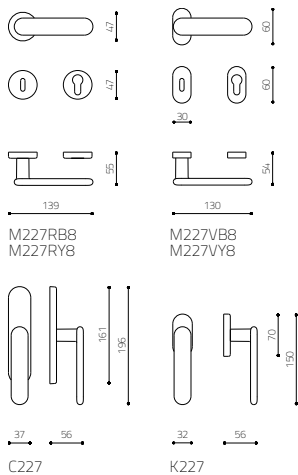

Globe

Stefano Giovannoni 2012

M227

C227

K227

ottone/brass

CR cromato/chrome

CO cromato opaco/mat chrome